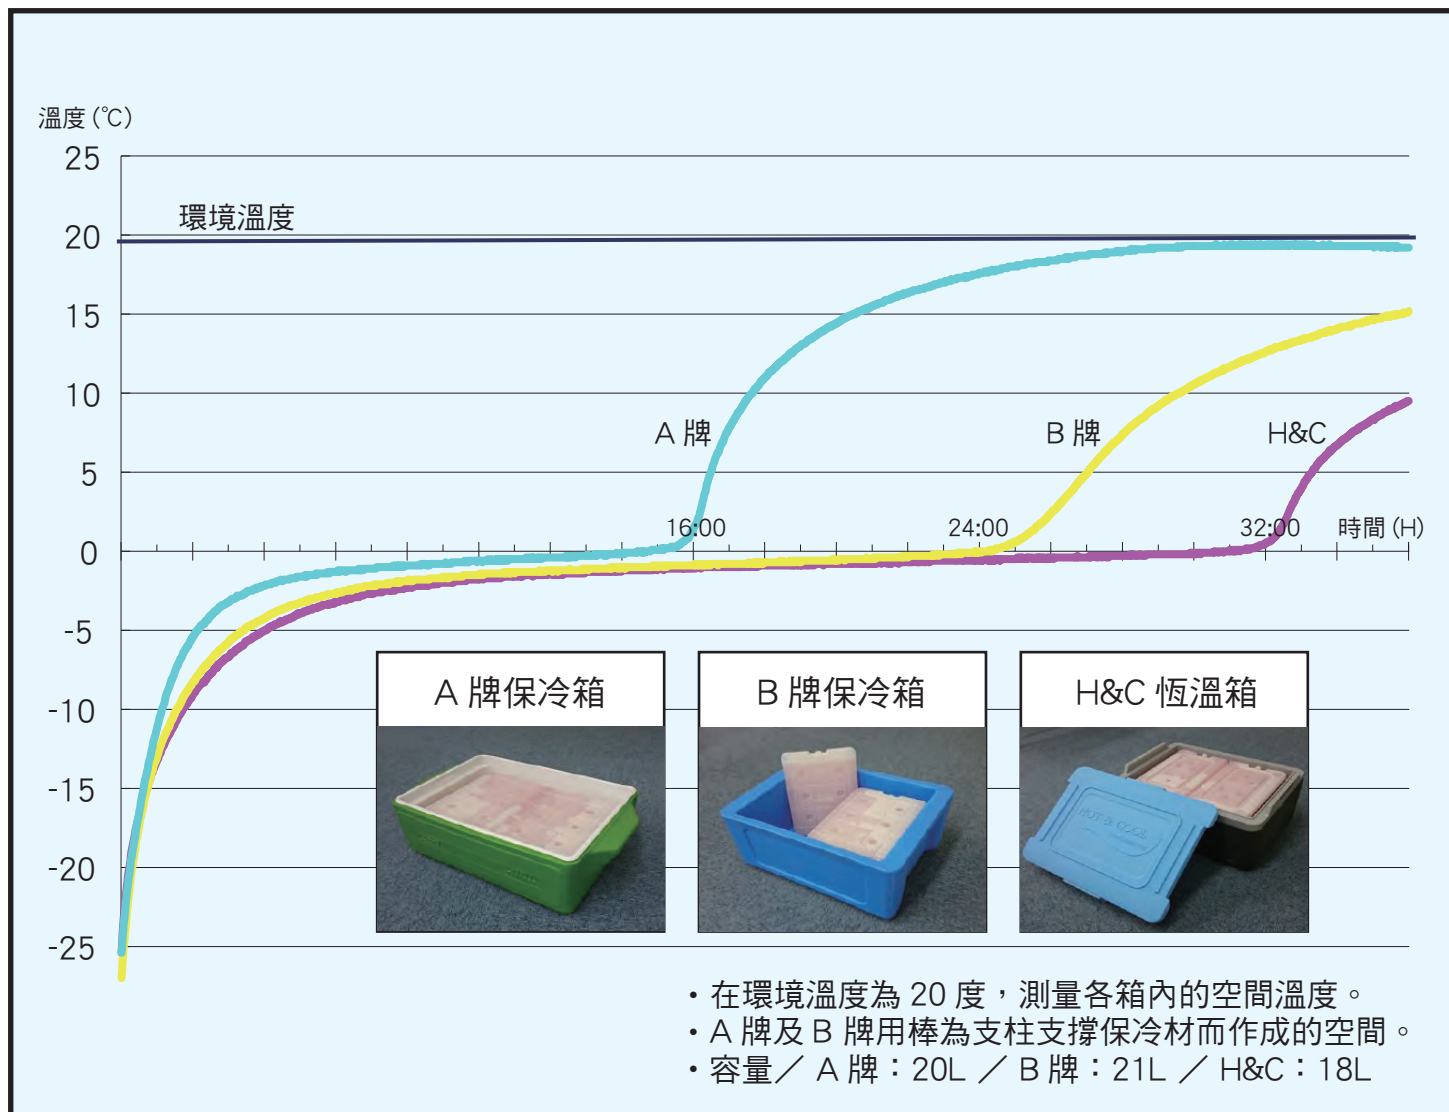

HOT & COOL

恆溫箱

溫

冷

專用保冷磚
「Dr.COOL」

與專用保冷磚「Dr.COOL」搭配使用
大幅提升保冷。保溫時間！

0°C

-11°C

-21°C

上蓋顏色有「藍色」及
「橘色」可供選擇

特徵

- 隔熱效果非常高。搭配專用保冷磚一同使用，讓理想的冷空氣在箱子內部裡流動著，維持長時間保冷效果。
- 也適用於保溫。
- 重複往返使用最理想。(宅配服務或據點間配送)
- 配送或保管時能堆疊，不易倒塌。
- 整體皆可清洗，並且通過從高處2公尺墜落實驗合格。
- 內部只要簡單的擦拭即能維持乾淨又衛生。

保冷箱保冷效果對比實驗

規格表

商品名	顏色	尺寸	備註
HOT&COOL 恆溫箱	藍	外寸：500×370×240mm 內寸：420×285×150mm 重量：3.9kg 容量：18L	材質：30mm聚氨基酯泡沫填充 外部：聚丙烯 內部：EPS
	橘		
商品名	溫度	尺寸	保冷材染色
HOT&COOL 恆溫箱 專用保冷材「Dr.COOL」	0°C	外寸：200×320×33mm 重量：約1.3Kg	粉紅
	-11°C		綠
	-21°C		藍